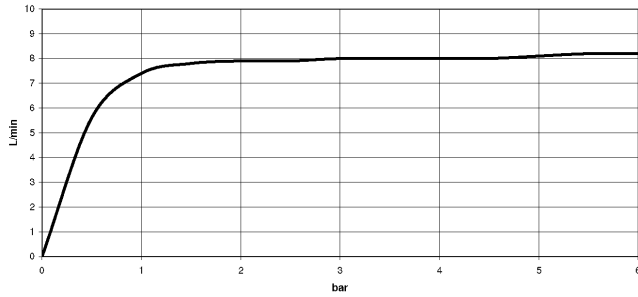

## Accessoires requis

	<b>Douchette à main - Chrome</b>	28 018 979-00
--	----------------------------------	---------------

ST 050 304 8892

mm [inches]  
M 1:10

**Diagramme de débit**

**Certificats**

Belgaqua\_21-032- WRAS\_2204013. LGA\_38737.  
27\_5.