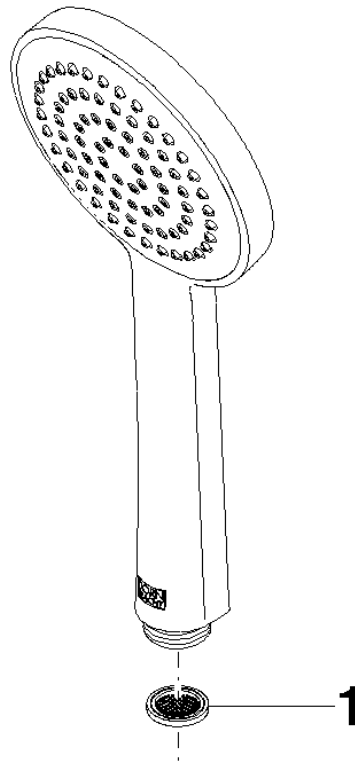

Liste des pièces de rechange

N°	Article Numéro	Désignation	Fréquence de montage	Délai de livraison
1	09 23 01 039 90	tamis	1	2