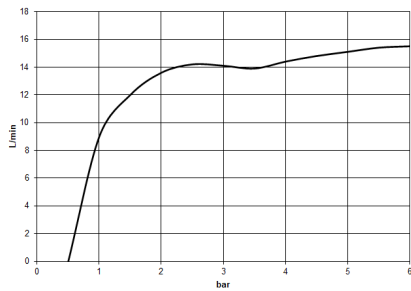

Diagramme de débit

Certificats

DVGW_DW-6517DN0129. WRAS_2009011. LGA_29981.