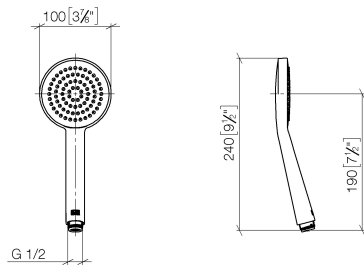

ST 050 304 8892

- saillie douche fixe 452 mm
- Pomme de douche arrosoir : PURE RAIN, débit max. 7 l/min (à 3 bar)
- Ø de pomme de douche arrosoir 220 mm
- pomme de douche arrosoir avec système anti-calcaire
- Douchette à main : COMPACT RAIN, débit max. 15 l/min (à 3 bar)
- pomme de douche Ø 100 mm
- inverseur rotatif avec régulateur de débit et fonction d'arrêt
- rosaces coulissantes Ø 70 mm
- hauteur de robinetterie jusqu'à la pomme de douche arrosoir 963 mm
- hauteur de robinetterie jusqu'au bord supérieur de l'arc 1267 mm
- calibre de perçement 150 mm ± 13 mm
- flexible de douche métallique 1750 mm avec protection anti-torsion intégrée
- raccord 1/2"
- barre de douche avec curseur
- diamètre de tube 23,5 mm

## TARA Colonne de douche avec thermostat de douche 220 mm - Chrome

---

TARA

ST 050 304 8892

ST 050 304 8892

mm [inches]

**Diagramme de débit**

**Certificats**

- saillie douche fixe 452 mm
- douche de tête : jet pluie
- Ø de pomme de douche arrosoir 220 mm
- pomme de douche arrosoir avec système anti-calcaire
- débit maxi. de la pomme de douche arrosoir 7 l/min
- inverseur rotatif avec régulateur de débit et fonction d'arrêt
- rosaces coulissantes Ø 70 mm
- hauteur de robinetterie jusqu'à la pomme de douche arrosoir 963 mm
- hauteur de robinetterie jusqu'au bord supérieur de l'arc 1267 mm
- calibre de perçement 150 mm ± 13 mm
- flexible de douche métallique 1750 mm avec protection anti-torsion intégrée
- raccord 1/2"
- barre de douche avec curseur
- diamètre de tube 23,5 mm
- avec fonction anti-gouttes
- Ce produit contribue au respect des exigences des systèmes d'évaluation des bâtiments écologiques, par exemple LEED®, BREEAM®, DGNB

## Accessoires requis

	<b>Douchette à main - Chrome</b>	28 018 979-00
--	----------------------------------	---------------

ST 050 304 8892

mm [inches]  
M 1:10

**Diagramme de débit**

**Certificats**

Belgaqua\_21-032- WRAS\_2204013. LGA\_38737.  
27\_5.