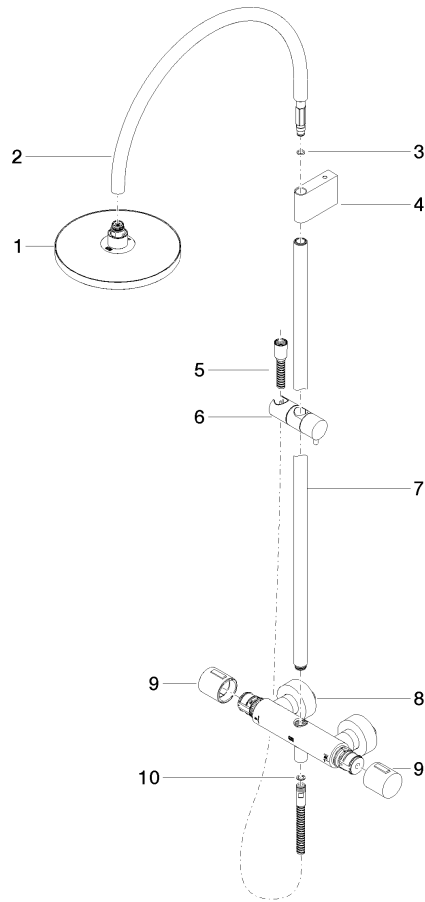

- saillie douche fixe 452 mm
- douche de tête : jet pluie
- Ø de pomme de douche arrosoir 220 mm
- pomme de douche arrosoir avec système anti-calcaire
- débit maxi. de la pomme de douche arrosoir 7 l/min
- inverseur rotatif avec régulateur de débit et fonction d'arrêt
- rosaces coulissantes Ø 70 mm
- hauteur de robinetterie jusqu'à la pomme de douche arrosoir 963 mm
- hauteur de robinetterie jusqu'au bord supérieur de l'arc 1267 mm
- calibre de perçement 150 mm ± 13 mm
- flexible de douche métallique 1750 mm avec protection anti-torsion intégrée
- raccord 1/2"
- barre de douche avec curseur
- diamètre de tube 23,5 mm
- avec fonction anti-gouttes
- Ce produit contribue au respect des exigences des systèmes d'évaluation des bâtiments écologiques, par exemple LEED®, BREEAM®, DGNB

## Accessoires requis

	<b>Douchette à main - Chrome</b>	28 018 979-00
--	----------------------------------	---------------

ST 050 304 8892

mm [inches]  
M 1:10

**Diagramme de débit**

**Certificats**

Belgaqua\_21-032- WRAS\_2204013. LGA\_38737.  
27\_5.

ST 050 304 8892

Liste des pièces de rechange

N°	Article Numéro	Désignation	Fréquence de montage	Délai de livraison
1	90 12 05 092 20-00	douche	1	10
2	04 28 22 346 00-00	tuyau	1	10
3	09 14 10 008 90	joint	1	2
4	90 17 11 150 00-00	patte de fixation	1	10
5	28 322 970-00	Flexible métallique de douche 1/2" x 3/8" x 1750 mm - Chrome	1	2
6	12 570 970-00	Coulisse - Chrome	1	10
7	90 28 22 349 00-00	tuyau	1	10
8	04 17 01 250 00-00	raccord	1	10
9	90 17 33 015 00-00	poignée	2	10
10	90 14 20 026 00 90	joint	1	2