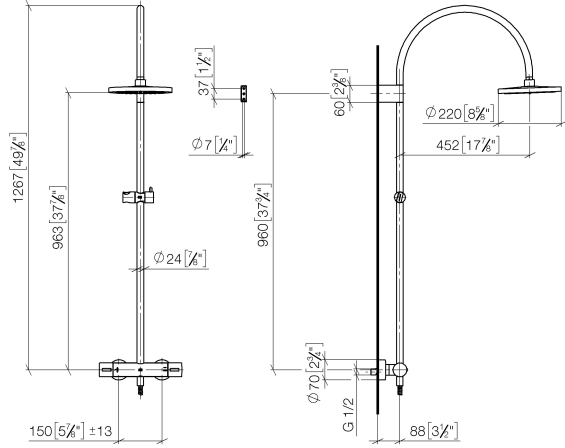

- saillie douche fixe 452 mm
- douche de tête : jet pluie
- Ø de pomme de douche arrosoir 220 mm
- pomme de douche arrosoir avec système anti-calcaire
- débit maxi. de la pomme de douche arrosoir 7 l/min
- inverseur rotatif avec régulateur de débit et fonction d'arrêt
- rosaces coulissantes Ø 70 mm
- hauteur de robinetterie jusqu'à la pomme de douche arrosoir 963 mm
- hauteur de robinetterie jusqu'au bord supérieur de l'arc 1267 mm
- calibre de perçement 150 mm ± 13 mm
- flexible de douche métallique 1750 mm avec protection anti-torsion intégrée
- raccord 1/2"
- barre de douche avec curseur
- diamètre de tube 23,5 mm
- avec fonction anti-gouttes
- Ce produit contribue au respect des exigences des systèmes d'évaluation des bâtiments écologiques, par exemple LEED®, BREEAM®, DGNB

## Accessoires requis

	<b>Douchette à main - Chrome</b>	28 018 979-00
--	----------------------------------	---------------

ST 050 304 8892

mm [inches]  
M 1:10

**Diagramme de débit**

**Certificats**

Belgaqua\_21-032- WRAS\_2204013. LGA\_38737.  
27\_5.

ST 050 304 8892

Liste des pièces de rechange

N°	Article Numéro	Désignation	Fréquence de montage	Délai de livraison
1	90 12 05 092 20-00	douche	1	10
2	04 28 22 346 00-00	tuyau	1	10
3	09 14 10 008 90	joint	1	2
4	90 17 11 150 00-00	patte de fixation	1	10
5	28 322 970-00	Flexible métallique de douche 1/2" x 3/8" x 1750 mm - Chrome	1	2
6	12 570 970-00	Coulisse - Chrome	1	10
7	90 28 22 349 00-00	tuyau	1	10
8	04 17 01 250 00-00	raccord	1	10
9	90 17 33 015 00-00	poignée	2	10
10	90 14 20 026 00 90	joint	1	2